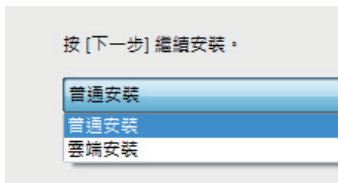

2 選擇類型

選擇安裝類型，普通安裝(單機模式)或雲端安裝(雲端模式)