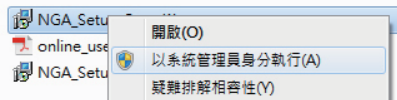

# 網路守護天使

Network Guardian Angels

過濾防制軟體 · 杜絕不當資訊  
提供您與兒童一個乾淨的網路環境

依據正常與不當網址為分類，輕鬆查閱網站瀏覽紀錄

可自訂阻擋類型及禁止使用之網站服務，並提供安全搜尋功能

免費下載  
nga.moe.edu.tw

教育部關心您

## 1 下載軟體

下載軟體，於安裝程式按右鍵選擇「以系統管理員身分執行」