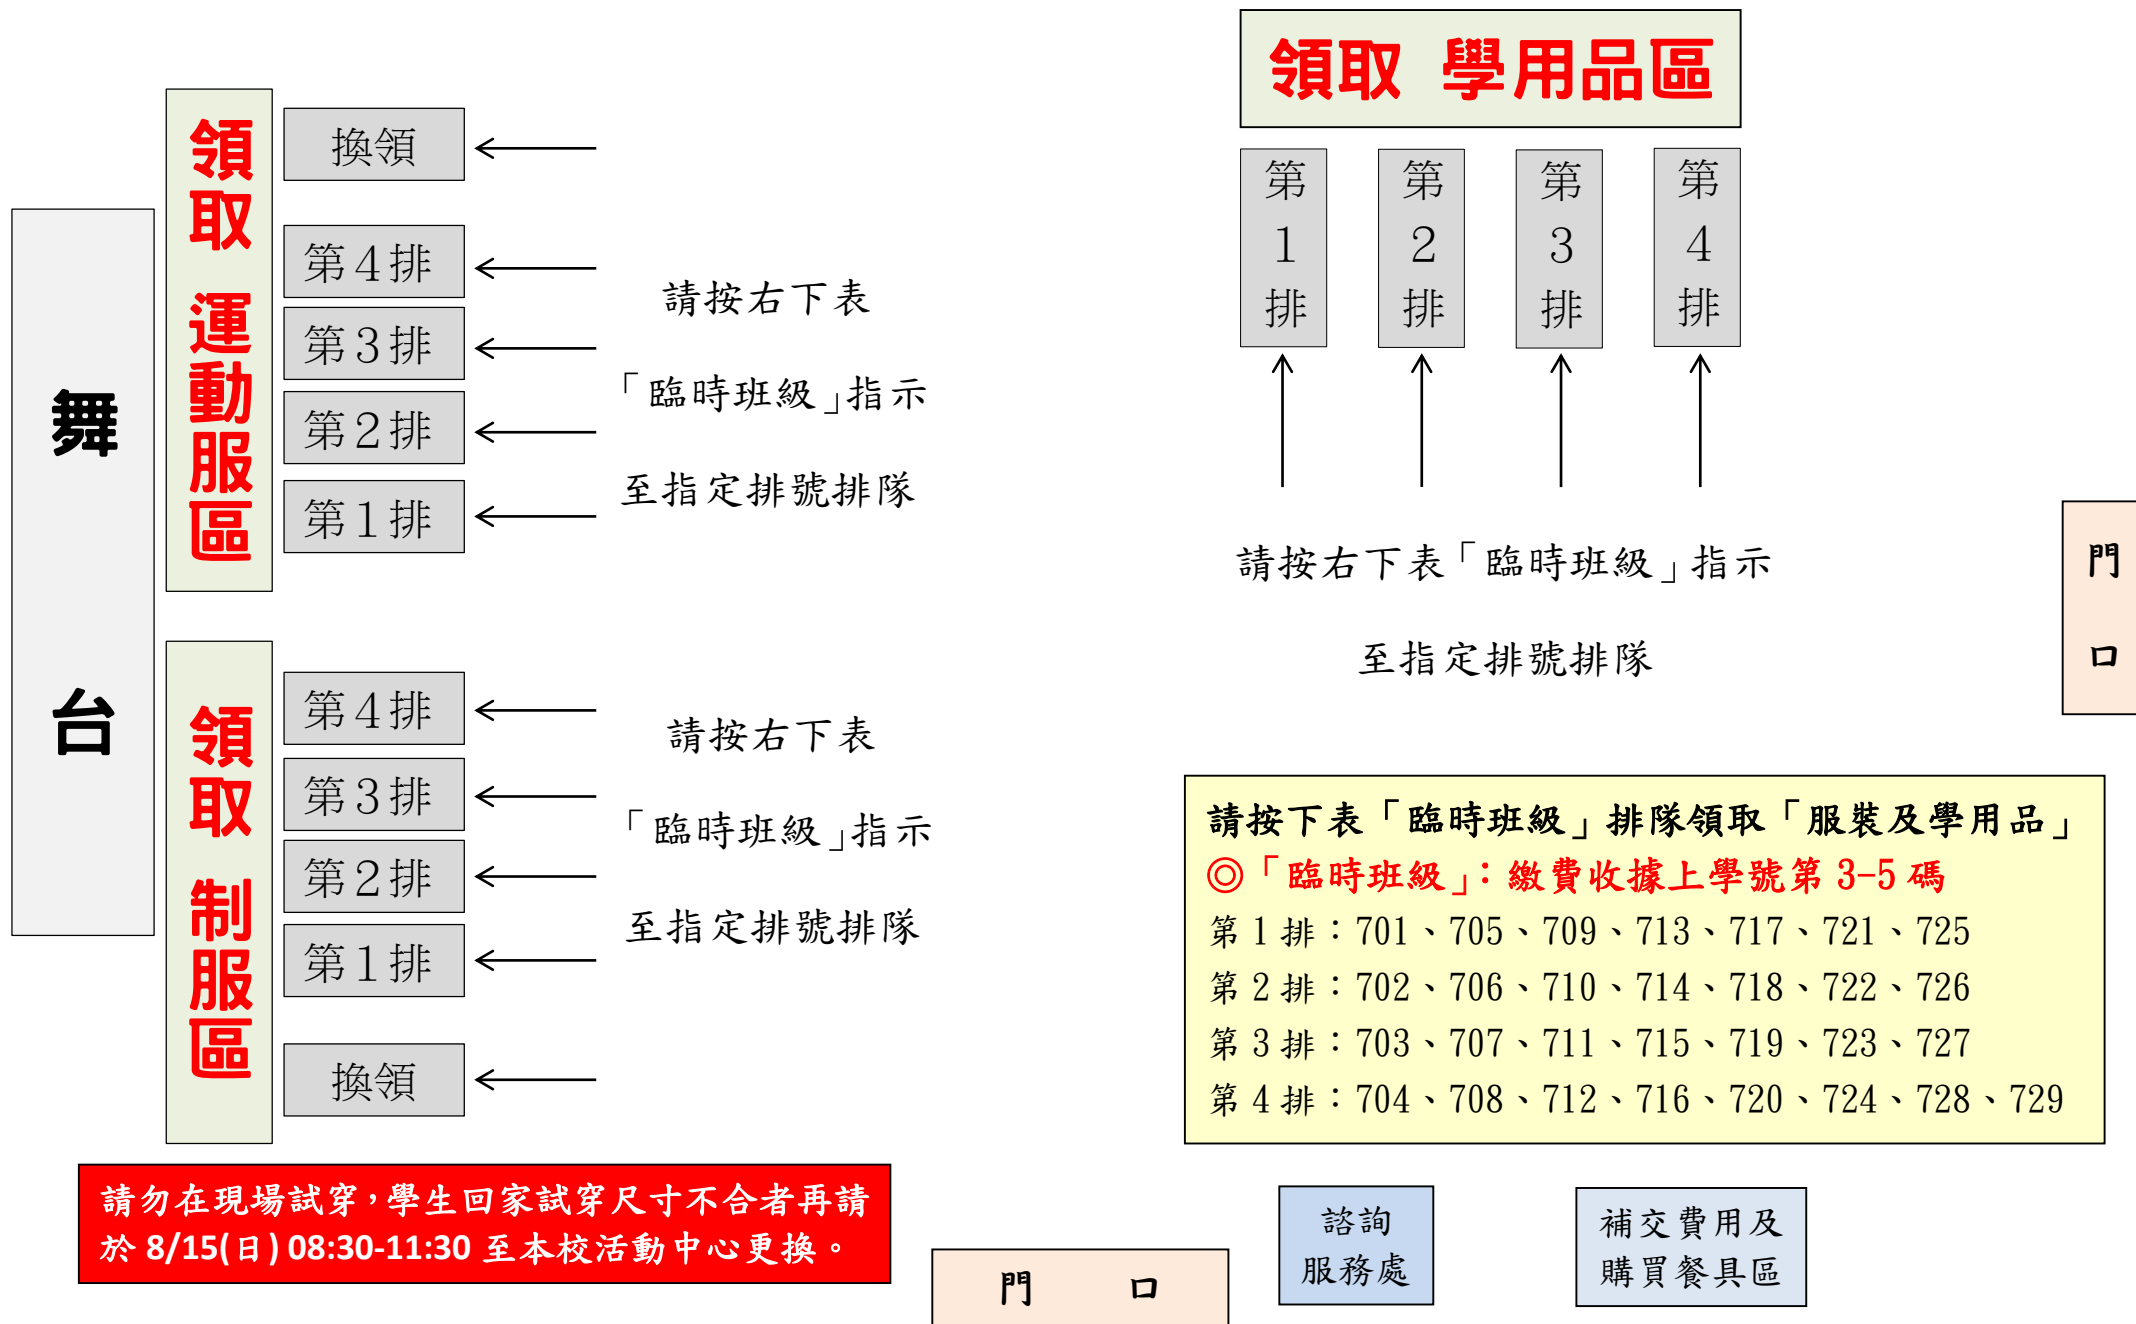

110年內壢國中新生領取服裝及學用品配置圖

請勿在現場試穿，學生回家試穿尺寸不合者再請於8/15(日) 08:30-11:30至本校活動中心更換。