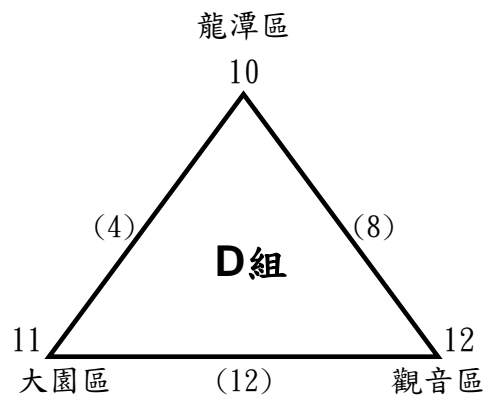

桃園市第5屆公教人員桌球錦標賽

公務人員女子乙組預賽 (計20隊)(各組取前2名晉級決賽)

桃園市第5屆公教人員桌球錦標賽

公務人員女子乙組決賽 (同組亞軍抽不同半區)

冠 軍： 亞 軍： 季 軍： 季 軍：
 第五名： 第五名： 第五名： 第五名：

桃園市第5屆公教人員桌球錦標賽

教職員男子組預賽 (計11隊)(各組取前2名晉級決賽)

教職員男子組決賽 (同組亞軍抽不同半區)