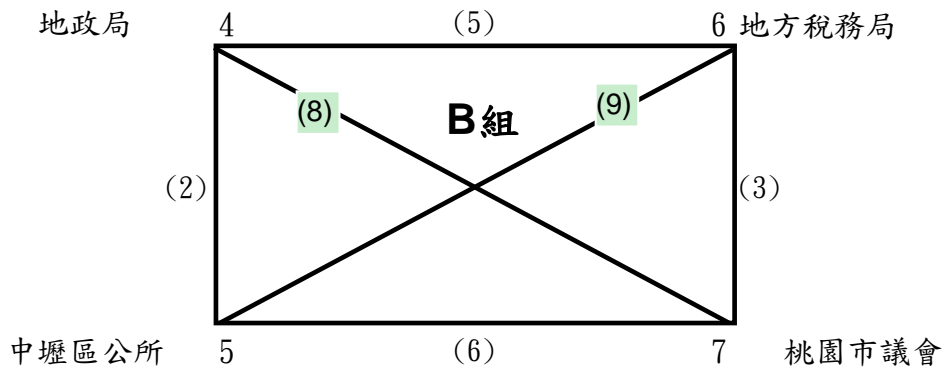

冠軍：
第五名：

亞軍：
第五名：

季軍：
第五名：

季軍：
第五名：

桃園市第5屆公教人員桌球錦標賽

公務人員女子甲組預賽 (計7隊)(各組取前2名晉級決賽)

公務人員女子甲組決賽 (同組亞軍抽不同半區)

冠 軍： 亞 軍： 季 軍： 季 軍：