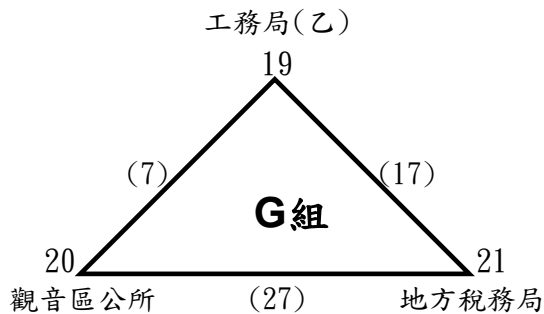

桃園市第5屆公教人員桌球錦標賽

公務人員男子甲組預賽 (計15隊)(各組取前2名晉級決賽)

公務人員男子甲組決賽 (同組亞軍抽不同半區)

冠 軍 : 亞 軍 : 季 軍 : 季 軍 :

桃園市第5屆公教人員桌球錦標賽

公務人員男子乙組預賽 (計30隊)(各組取前2名晉級決賽)

桃園市第5屆公教人員桌球錦標賽

公務人員男子乙組決賽 (同組亞軍抽不同半區)

冠軍：
第五名：

亞軍：
第五名：

季軍：
第五名：

季軍：
第五名：

桃園市第5屆公教人員桌球錦標賽

公務人員女子甲組預賽 (計7隊)(各組取前2名晉級決賽)

公務人員女子甲組決賽 (同組亞軍抽不同半區)

冠 軍： 亞 軍： 季 軍： 季 軍：