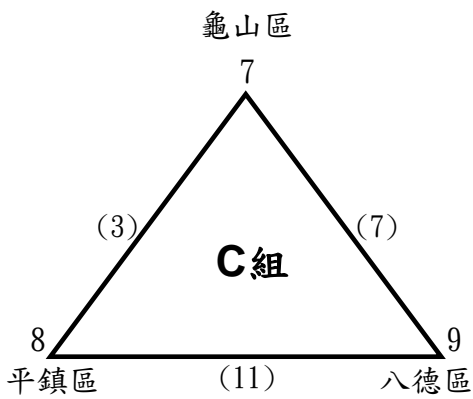

桃園市第5屆公教人員桌球錦標賽

公務人員女子乙組預賽 (計20隊)(各組取前2名晉級決賽)

桃園市第5屆公教人員桌球錦標賽

公務人員女子乙組決賽 (同組亞軍抽不同半區)

冠 軍： 亞 軍： 季 軍： 季 軍：
 第五名： 第五名： 第五名： 第五名：

桃園市第5屆公教人員桌球錦標賽

教職員男子組預賽 (計11隊)(各組取前2名晉級決賽)

教職員男子組決賽 (同組亞軍抽不同半區)