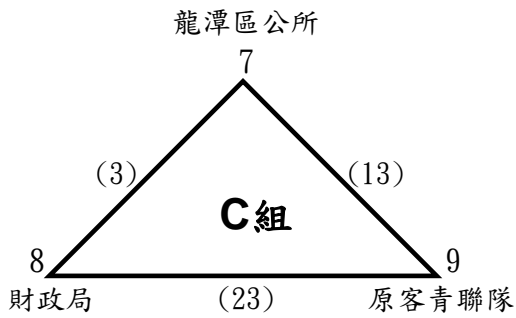

桃園市第5屆公教人員桌球錦標賽

公務人員男子甲組預賽 (計15隊)(各組取前2名晉級決賽)

公務人員男子甲組決賽 (同組亞軍抽不同半區)

冠 軍 : 亞 軍 : 季 軍 : 季 軍 :

桃園市第5屆公教人員桌球錦標賽

公務人員男子乙組預賽 (計30隊)(各組取前2名晉級決賽)

桃園市第5屆公教人員桌球錦標賽

公務人員男子乙組決賽 (同組亞軍抽不同半區)