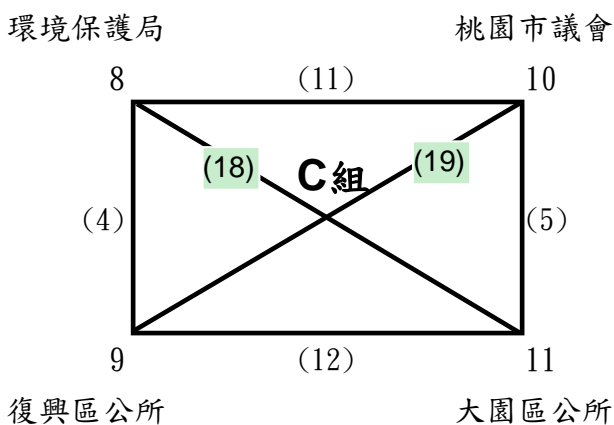

桃園市第5屆公教人員桌球錦標賽

公務人員男子甲組預賽 (計15隊)(各組取前2名晉級決賽)

公務人員男子甲組決賽 (同組亞軍抽不同半區)

冠 軍 : 亞 軍 : 季 軍 : 季 軍 :

桃園市第5屆公教人員桌球錦標賽

公務人員男子乙組預賽 (計30隊)(各組取前2名晉級決賽)

桃園市第5屆公教人員桌球錦標賽

公務人員男子乙組決賽 (同組亞軍抽不同半區)

冠軍：
第五名：

亞軍：
第五名：

季軍：
第五名：

季軍：
第五名：

桃園市第5屆公教人員桌球錦標賽

公務人員女子甲組預賽 (計7隊)(各組取前2名晉級決賽)

公務人員女子甲組決賽 (同組亞軍抽不同半區)

冠 軍： 亞 軍： 季 軍： 季 軍：