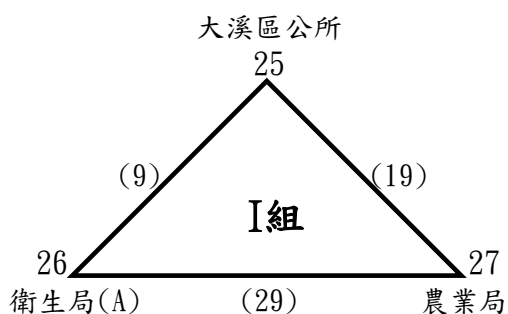

桃園市第5屆公教人員桌球錦標賽

公務人員男子甲組預賽 (計15隊)(各組取前2名晉級決賽)

公務人員男子甲組決賽 (同組亞軍抽不同半區)

冠 軍 : 亞 軍 : 季 軍 : 季 軍 :

桃園市第5屆公教人員桌球錦標賽

公務人員男子乙組預賽 (計30隊)(各組取前2名晉級決賽)

桃園市第5屆公教人員桌球錦標賽

公務人員男子乙組決賽 (同組亞軍抽不同半區)