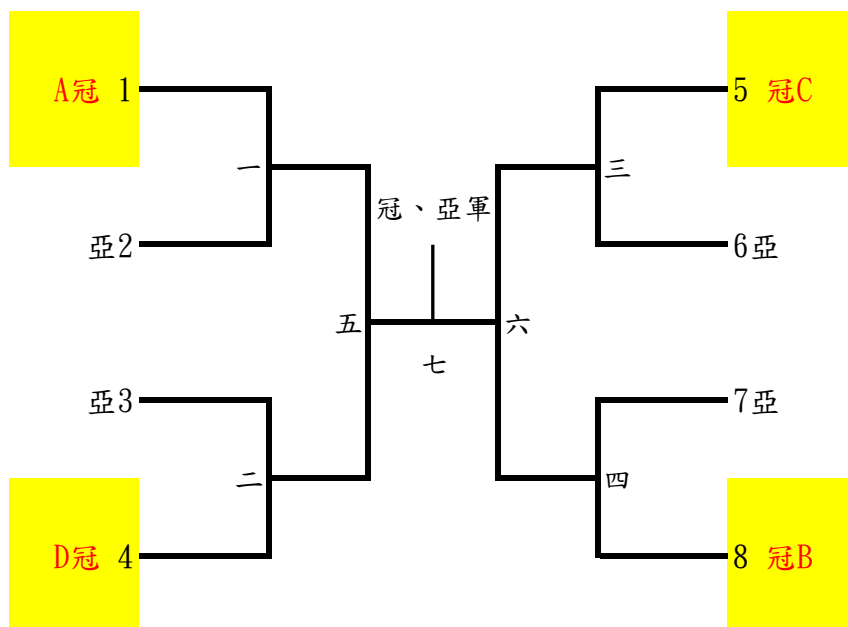

桃園市第5屆公教人員桌球錦標賽

公務人員男子甲組預賽 (計15隊)(各組取前2名晉級決賽)

公務人員男子甲組決賽 (同組亞軍抽不同半區)

冠 軍 : 亞 軍 : 季 軍 : 季 軍 :

桃園市第5屆公教人員桌球錦標賽

公務人員男子乙組預賽 (計30隊)(各組取前2名晉級決賽)

桃園市第5屆公教人員桌球錦標賽

公務人員男子乙組決賽 (同組亞軍抽不同半區)

冠軍：
第五名：

亞軍：
第五名：

季軍：
第五名：

季軍：
第五名：

桃園市第5屆公教人員桌球錦標賽

公務人員女子甲組預賽 (計7隊)(各組取前2名晉級決賽)

公務人員女子甲組決賽 (同組亞軍抽不同半區)

冠 軍： 亞 軍： 季 軍： 季 軍：