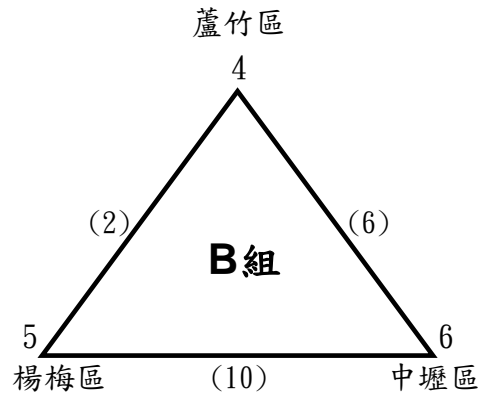

桃園市第5屆公教人員桌球錦標賽

公務人員女子乙組預賽 (計20隊)(各組取前2名晉級決賽)

桃園市第5屆公教人員桌球錦標賽

公務人員女子乙組決賽 (同組亞軍抽不同半區)

冠 軍： 亞 軍： 季 軍： 季 軍：
 第五名： 第五名： 第五名： 第五名：

桃園市第5屆公教人員桌球錦標賽

教職員男子組預賽 (計11隊)(各組取前2名晉級決賽)

教職員男子組決賽 (同組亞軍抽不同半區)