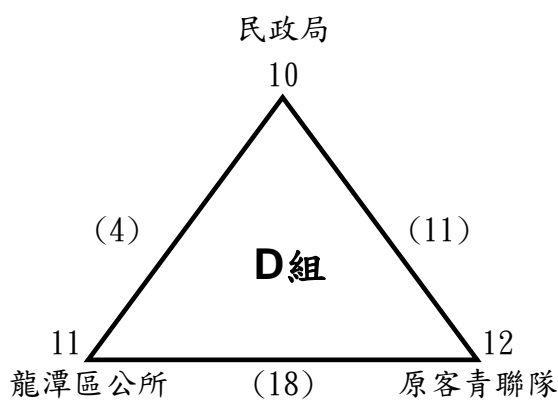

桃園市第5屆公教人員桌球錦標賽

公務人員女子乙組預賽 (計20隊)(各組取前2名晉級決賽)