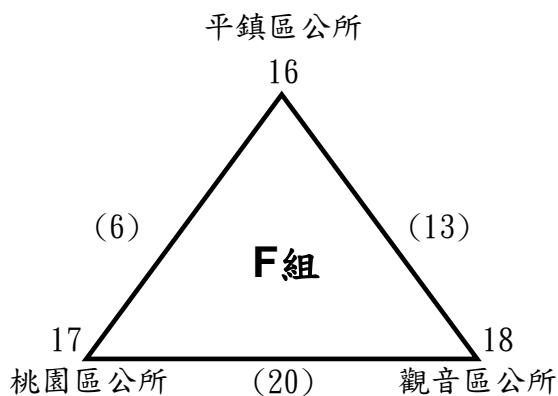

桃園市第5屆公教人員桌球錦標賽

公務人員女子乙組預賽 (計20隊)(各組取前2名晉級決賽)