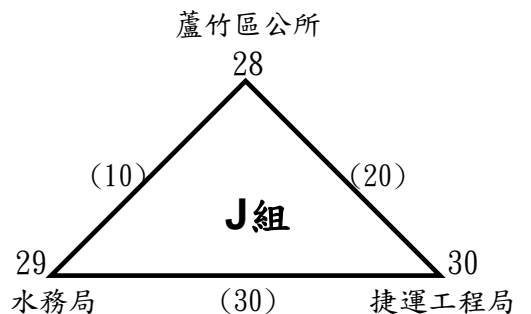

桃園市第5屆公教人員桌球錦標賽

公務人員男子甲組預賽 (計15隊)(各組取前2名晉級決賽)

公務人員男子甲組決賽 (同組亞軍抽不同半區)

冠 軍 : 亞 軍 : 季 軍 : 季 軍 :

桃園市第5屆公教人員桌球錦標賽

公務人員男子乙組預賽 (計30隊)(各組取前2名晉級決賽)

桃園市第5屆公教人員桌球錦標賽

公務人員男子乙組決賽 (同組亞軍抽不同半區)

冠軍：
第五名：

亞軍：
第五名：

季軍：
第五名：

季軍：
第五名：

桃園市第5屆公教人員桌球錦標賽

公務人員女子甲組預賽 (計7隊)(各組取前2名晉級決賽)

公務人員女子甲組決賽 (同組亞軍抽不同半區)

冠 軍： 亞 軍： 季 軍： 季 軍：