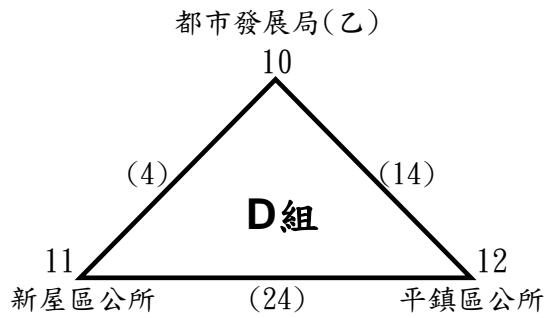

桃園市第5屆公教人員桌球錦標賽

公務人員男子甲組預賽 (計15隊)(各組取前2名晉級決賽)

公務人員男子甲組決賽 (同組亞軍抽不同半區)

冠 軍 : 亞 軍 : 季 軍 : 季 軍 :

桃園市第5屆公教人員桌球錦標賽

公務人員男子乙組預賽 (計30隊)(各組取前2名晉級決賽)

桃園市第5屆公教人員桌球錦標賽

公務人員男子乙組決賽 (同組亞軍抽不同半區)