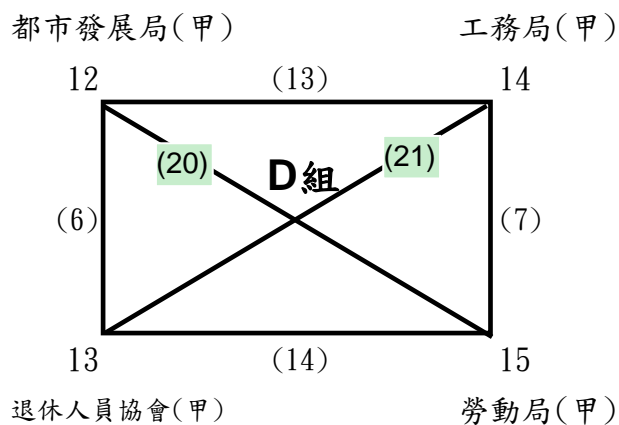

桃園市第5屆公教人員桌球錦標賽

公務人員男子甲組預賽 (計15隊)(各組取前2名晉級決賽)

公務人員男子甲組決賽 (同組亞軍抽不同半區)

冠 軍 : 亞 軍 : 季 軍 : 季 軍 :

桃園市第5屆公教人員桌球錦標賽

公務人員男子乙組預賽 (計30隊)(各組取前2名晉級決賽)

桃園市第5屆公教人員桌球錦標賽

公務人員男子乙組決賽 (同組亞軍抽不同半區)

冠軍：
第五名：

亞軍：
第五名：

季軍：
第五名：

季軍：
第五名：

桃園市第5屆公教人員桌球錦標賽

公務人員女子甲組預賽 (計7隊)(各組取前2名晉級決賽)

公務人員女子甲組決賽 (同組亞軍抽不同半區)

冠 軍： 亞 軍： 季 軍： 季 軍：