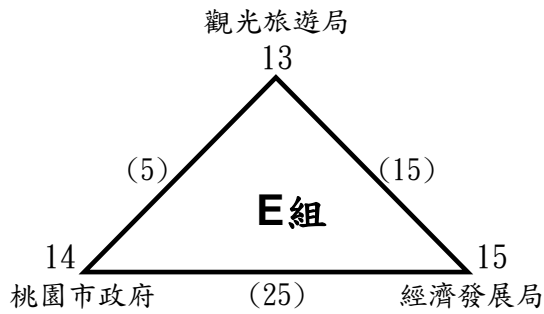

桃園市第5屆公教人員桌球錦標賽

公務人員男子甲組預賽 (計15隊)(各組取前2名晉級決賽)

公務人員男子甲組決賽 (同組亞軍抽不同半區)

冠 軍 : 亞 軍 : 季 軍 : 季 軍 :

桃園市第5屆公教人員桌球錦標賽

公務人員男子乙組預賽 (計30隊)(各組取前2名晉級決賽)

桃園市第5屆公教人員桌球錦標賽

公務人員男子乙組決賽 (同組亞軍抽不同半區)