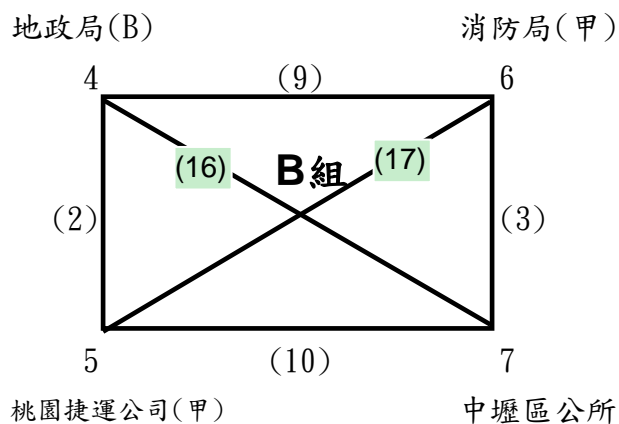

桃園市第5屆公教人員桌球錦標賽

公務人員男子甲組預賽 (計15隊)(各組取前2名晉級決賽)

公務人員男子甲組決賽 (同組亞軍抽不同半區)

冠 軍 : 亞 軍 : 季 軍 : 季 軍 :

桃園市第5屆公教人員桌球錦標賽

公務人員男子乙組預賽 (計30隊)(各組取前2名晉級決賽)

桃園市第5屆公教人員桌球錦標賽

公務人員男子乙組決賽 (同組亞軍抽不同半區)

冠軍：
第五名：

亞軍：
第五名：

季軍：
第五名：

季軍：
第五名：

桃園市第5屆公教人員桌球錦標賽

公務人員女子甲組預賽 (計7隊)(各組取前2名晉級決賽)

公務人員女子甲組決賽 (同組亞軍抽不同半區)

冠 軍： 亞 軍： 季 軍： 季 軍：