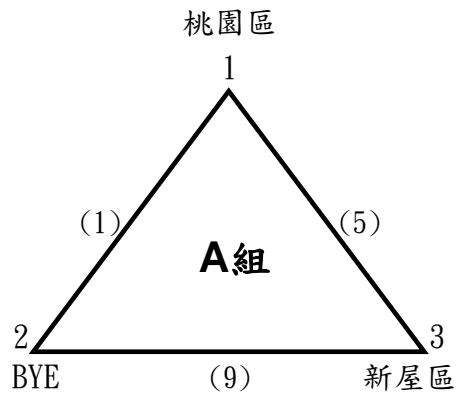

桃園市第5屆公教人員桌球錦標賽

公務人員女子乙組預賽 (計20隊)(各組取前2名晉級決賽)

桃園市第5屆公教人員桌球錦標賽

公務人員女子乙組決賽 (同組亞軍抽不同半區)

冠 軍： 亞 軍： 季 軍： 季 軍：
 第五名： 第五名： 第五名： 第五名：

桃園市第5屆公教人員桌球錦標賽

教職員男子組預賽 (計11隊)(各組取前2名晉級決賽)

教職員男子組決賽 (同組亞軍抽不同半區)