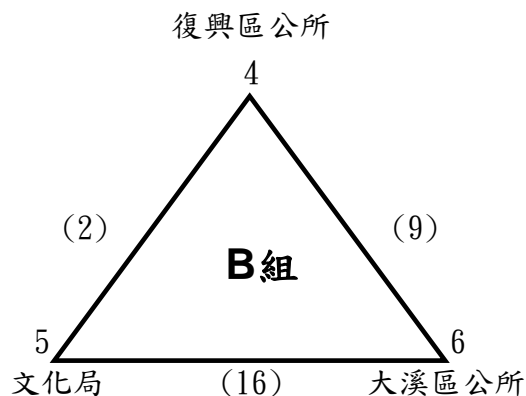

桃園市第5屆公教人員桌球錦標賽

公務人員女子乙組預賽 (計20隊)(各組取前2名晉級決賽)