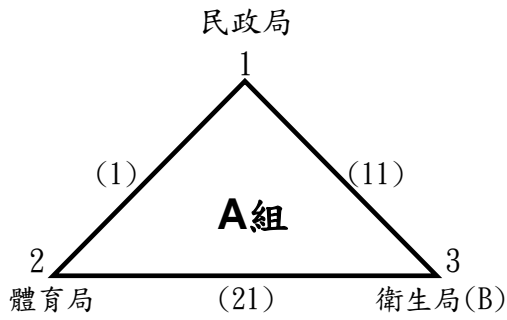

桃園市第5屆公教人員桌球錦標賽

公務人員男子甲組預賽 (計15隊)(各組取前2名晉級決賽)

公務人員男子甲組決賽 (同組亞軍抽不同半區)

冠 軍 : 亞 軍 : 季 軍 : 季 軍 :

桃園市第5屆公教人員桌球錦標賽

公務人員男子乙組預賽 (計30隊)(各組取前2名晉級決賽)

桃園市第5屆公教人員桌球錦標賽

公務人員男子乙組決賽 (同組亞軍抽不同半區)