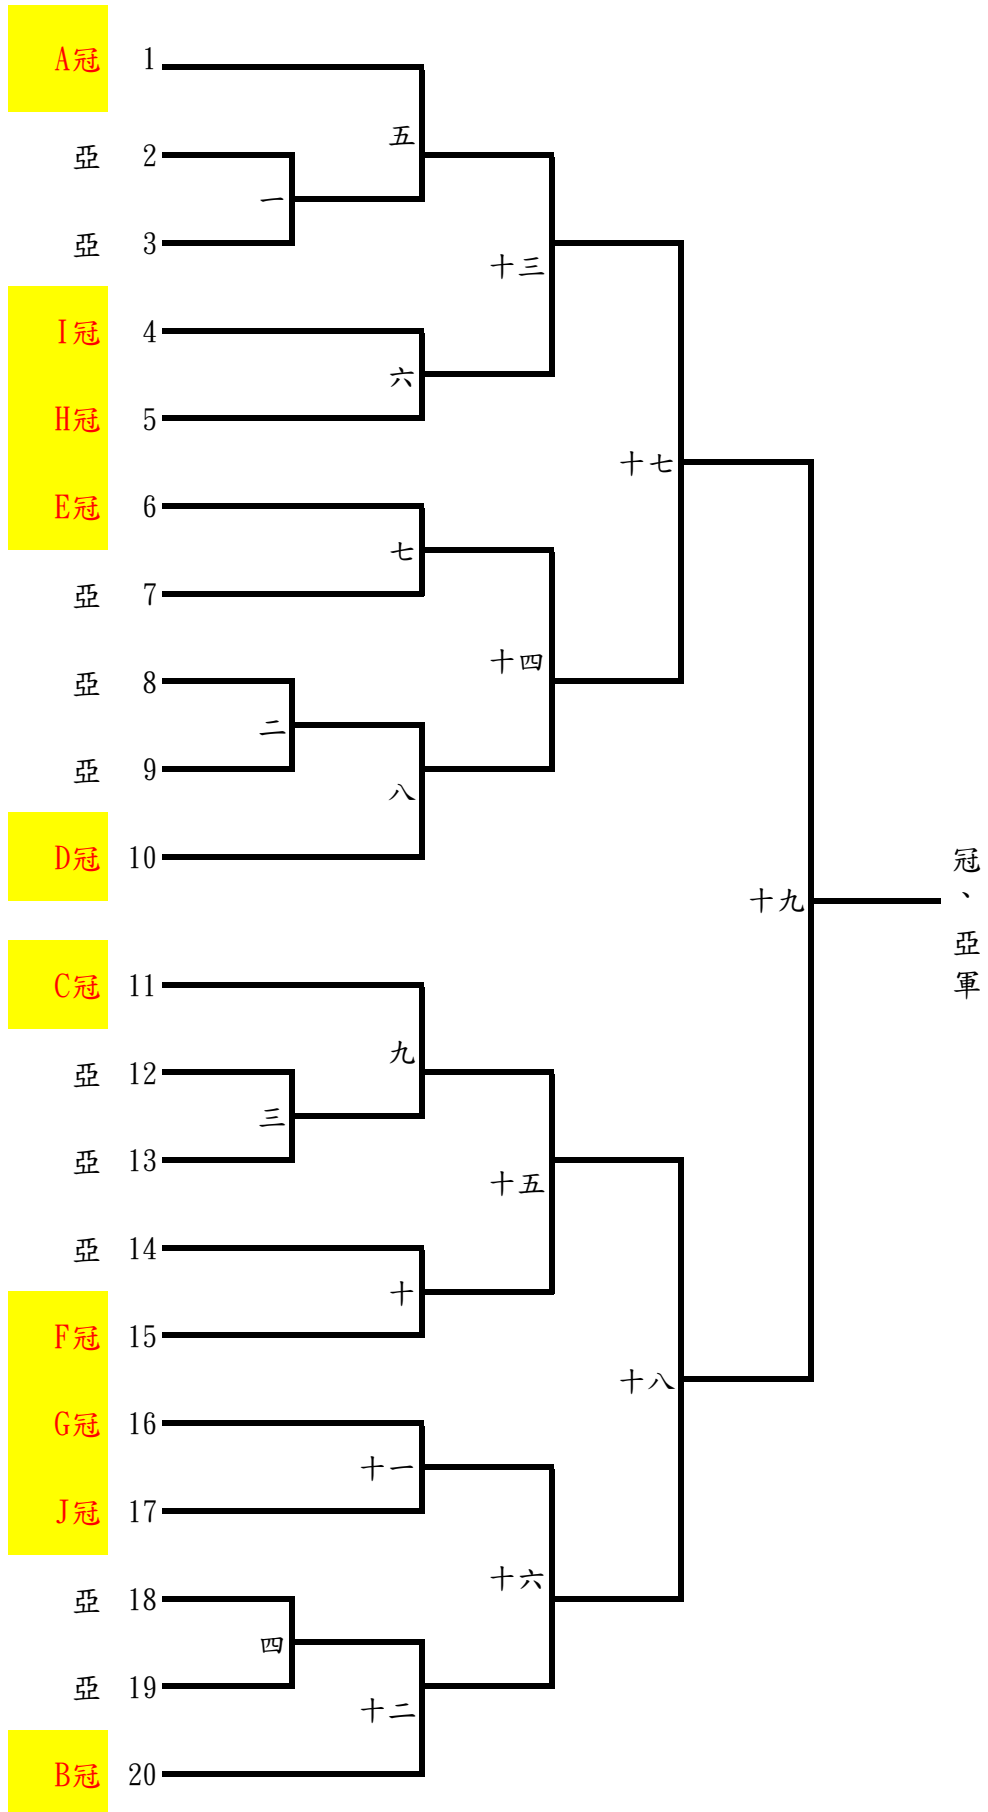

桃園市第5屆公教人員桌球錦標賽

公務人員男子甲組預賽 (計15隊)(各組取前2名晉級決賽)

公務人員男子甲組決賽 (同組亞軍抽不同半區)

冠 軍 : 亞 軍 : 季 軍 : 季 軍 :

桃園市第5屆公教人員桌球錦標賽

公務人員男子乙組預賽 (計30隊)(各組取前2名晉級決賽)

桃園市第5屆公教人員桌球錦標賽

公務人員男子乙組決賽 (同組亞軍抽不同半區)

冠軍：
第五名：

亞軍：
第五名：

季軍：
第五名：

季軍：
第五名：

桃園市第5屆公教人員桌球錦標賽

公務人員女子甲組預賽 (計7隊)(各組取前2名晉級決賽)

公務人員女子甲組決賽 (同組亞軍抽不同半區)

冠 軍： 亞 軍： 季 軍： 季 軍：

桃園市第5屆公教人員桌球錦標賽

公務人員女子乙組預賽 (計20隊)(各組取前2名晉級決賽)

桃園市第5屆公教人員桌球錦標賽

公務人員女子乙組決賽 (同組亞軍抽不同半區)

冠 軍： 亞 軍： 季 軍： 季 軍：
 第五名： 第五名： 第五名： 第五名：

桃園市第5屆公教人員桌球錦標賽

教職員男子組預賽 (計11隊)(各組取前2名晉級決賽)

教職員男子組決賽 (同組亞軍抽不同半區)