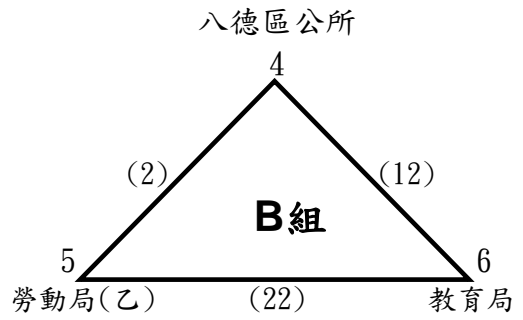

桃園市第5屆公教人員桌球錦標賽

公務人員男子甲組預賽 (計15隊)(各組取前2名晉級決賽)

公務人員男子甲組決賽 (同組亞軍抽不同半區)

冠 軍 : 亞 軍 : 季 軍 : 季 軍 :

桃園市第5屆公教人員桌球錦標賽

公務人員男子乙組預賽 (計30隊)(各組取前2名晉級決賽)

桃園市第5屆公教人員桌球錦標賽

公務人員男子乙組決賽 (同組亞軍抽不同半區)

冠軍：
第五名：

亞軍：
第五名：

季軍：
第五名：

季軍：
第五名：

桃園市第5屆公教人員桌球錦標賽

公務人員女子甲組預賽 (計7隊)(各組取前2名晉級決賽)

公務人員女子甲組決賽 (同組亞軍抽不同半區)

冠 軍： 亞 軍： 季 軍： 季 軍：