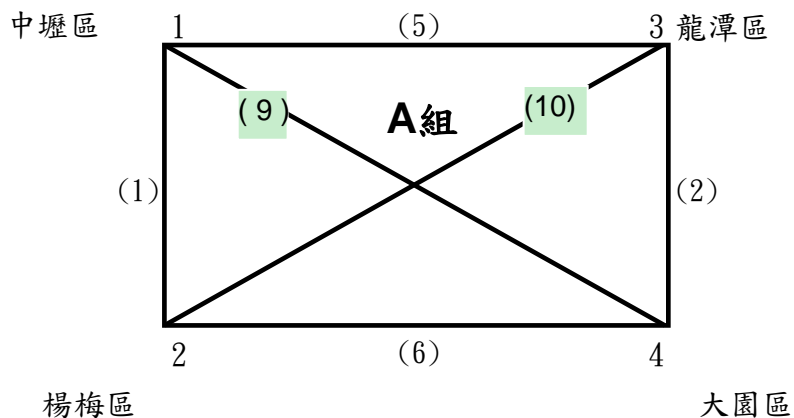

桃園市第5屆公教人員桌球錦標賽

教職員女子組預賽 (計8隊)(各組取前2名晉級決賽)