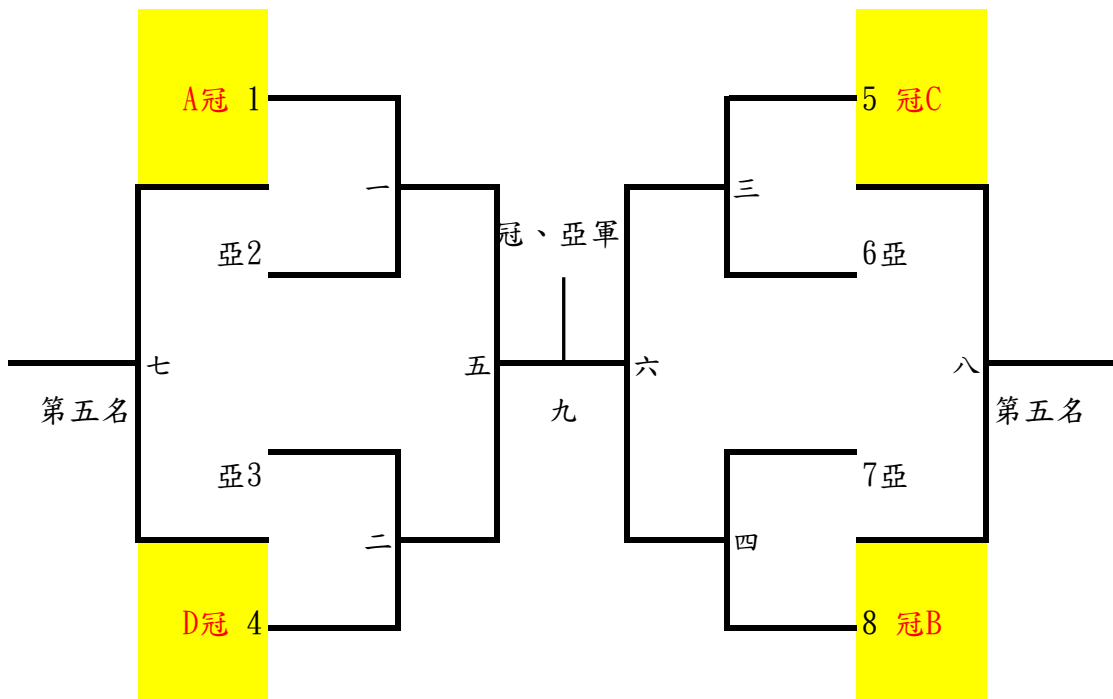

教職員男子組決賽 (同組亞軍抽不同半區)

冠 軍：   亞 軍：   季 軍：   季 軍：