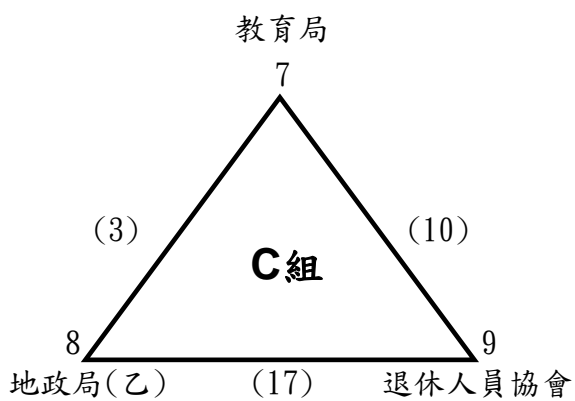

桃園市第5屆公教人員桌球錦標賽

公務人員女子乙組預賽 (計20隊)(各組取前2名晉級決賽)