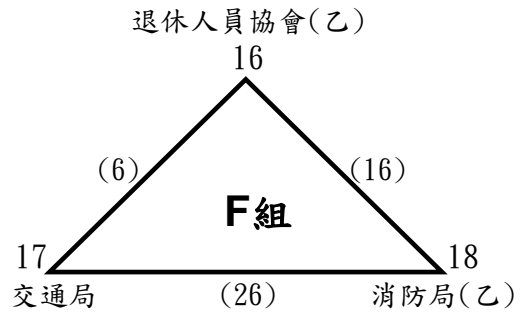

桃園市第5屆公教人員桌球錦標賽

公務人員男子甲組預賽 (計15隊)(各組取前2名晉級決賽)

公務人員男子甲組決賽 (同組亞軍抽不同半區)

冠 軍 : 亞 軍 : 季 軍 : 季 軍 :

桃園市第5屆公教人員桌球錦標賽

公務人員男子乙組預賽 (計30隊)(各組取前2名晉級決賽)

桃園市第5屆公教人員桌球錦標賽

公務人員男子乙組決賽 (同組亞軍抽不同半區)

冠軍：
第五名：

亞軍：
第五名：

季軍：
第五名：

季軍：
第五名：

桃園市第5屆公教人員桌球錦標賽

公務人員女子甲組預賽 (計7隊)(各組取前2名晉級決賽)

公務人員女子甲組決賽 (同組亞軍抽不同半區)

冠 軍： 亞 軍： 季 軍： 季 軍：