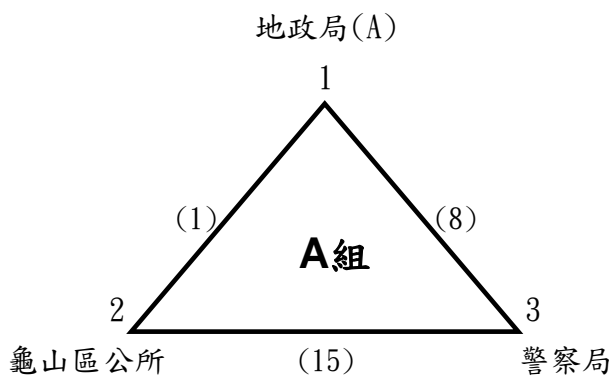

桃園市第5屆公教人員桌球錦標賽

公務人員男子甲組預賽 (計15隊)(各組取前2名晉級決賽)

公務人員男子甲組決賽 (同組亞軍抽不同半區)

冠 軍 : 亞 軍 : 季 軍 : 季 軍 :

桃園市第5屆公教人員桌球錦標賽

公務人員男子乙組預賽 (計30隊)(各組取前2名晉級決賽)

桃園市第5屆公教人員桌球錦標賽

公務人員男子乙組決賽 (同組亞軍抽不同半區)