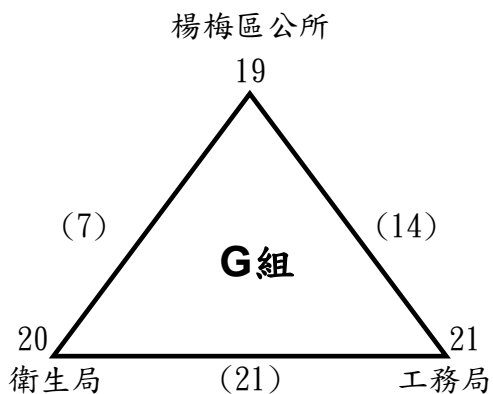

桃園市第5屆公教人員桌球錦標賽

公務人員女子乙組預賽 (計20隊)(各組取前2名晉級決賽)