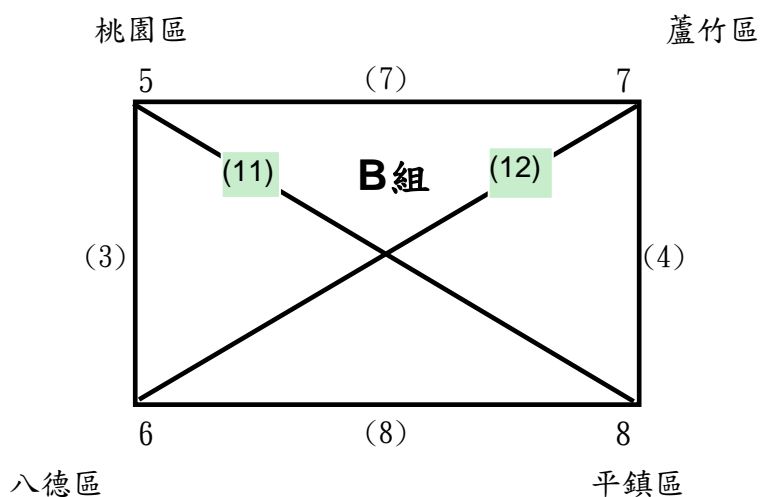

桃園市第5屆公教人員桌球錦標賽

教職員女子組預賽 (計8隊)(各組取前2名晉級決賽)