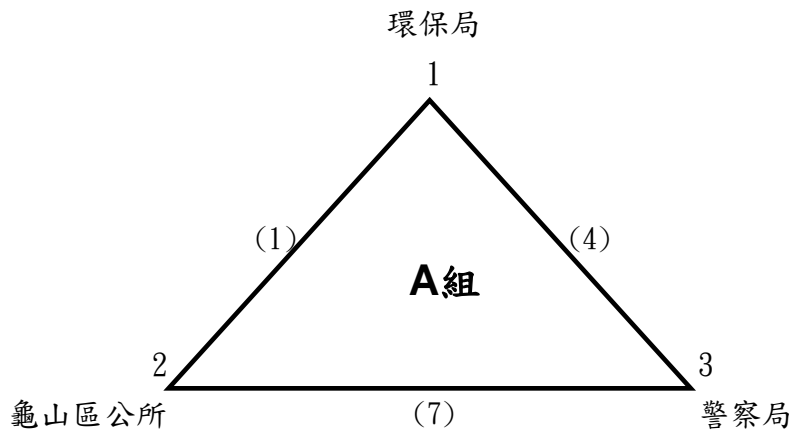

冠軍：
第五名：

亞軍：
第五名：

季軍：
第五名：

季軍：
第五名：

桃園市第5屆公教人員桌球錦標賽

公務人員女子甲組預賽 (計7隊)(各組取前2名晉級決賽)

公務人員女子甲組決賽 (同組亞軍抽不同半區)

冠 軍： 亞 軍： 季 軍： 季 軍：