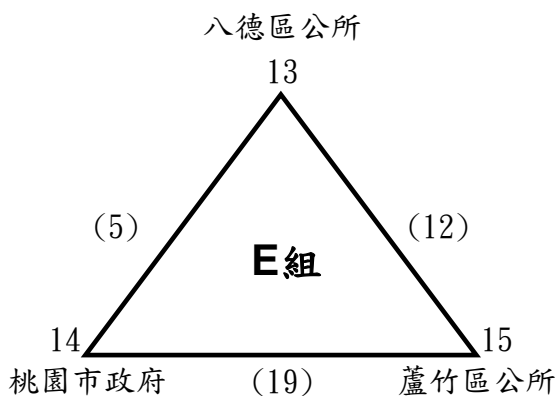

桃園市第5屆公教人員桌球錦標賽

公務人員女子乙組預賽 (計20隊)(各組取前2名晉級決賽)