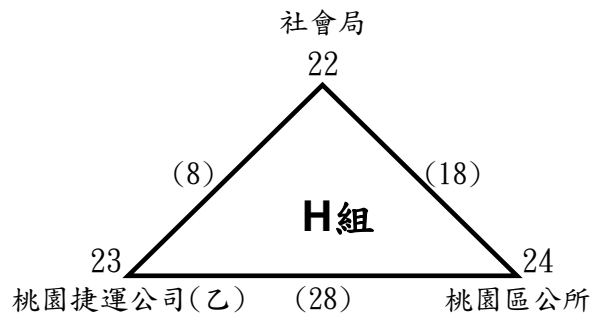

桃園市第5屆公教人員桌球錦標賽

公務人員男子甲組預賽 (計15隊)(各組取前2名晉級決賽)

公務人員男子甲組決賽 (同組亞軍抽不同半區)

冠 軍 : 亞 軍 : 季 軍 : 季 軍 :

桃園市第5屆公教人員桌球錦標賽

公務人員男子乙組預賽 (計30隊)(各組取前2名晉級決賽)

桃園市第5屆公教人員桌球錦標賽

公務人員男子乙組決賽 (同組亞軍抽不同半區)