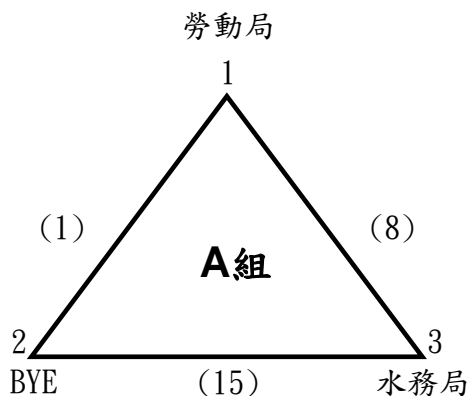

桃園市第5屆公教人員桌球錦標賽

公務人員女子乙組預賽 (計20隊)(各組取前2名晉級決賽)