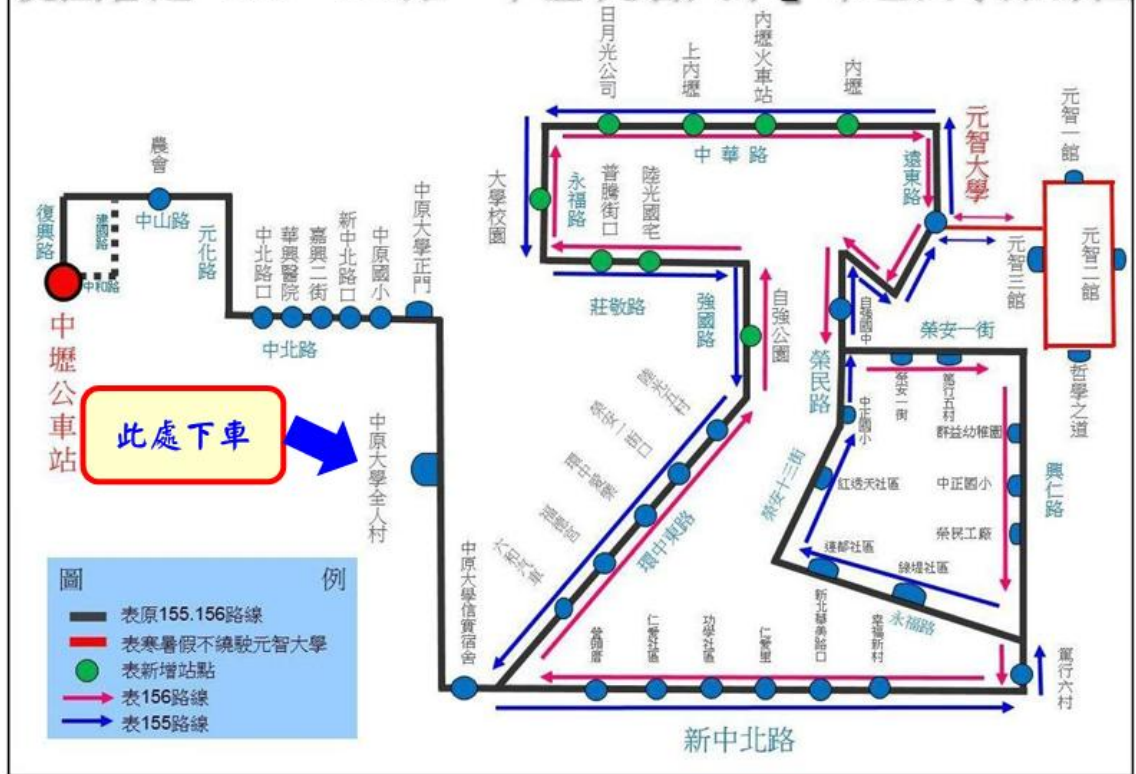

## 附件一：交通資訊 【中原大學交通指引】

### ■ 自行開車：

- 國道1號(中山高速公路)北上：「中壢交流道」(62K)(往中壢方向)→民族路→(左轉)環西路→環北路→普義路→中山東路→(左轉)幸福街→(右轉)中北路→中原大學校門
- 南下：「內壢交流道」(57K)→中園路→(右轉)中華路→(左轉)普義路→中山東路→(左轉)幸福街→(右轉)中北路→中原大學校門  
內壢交流道交通路線圖  
國道3號(北二高)「大溪交流道」(62K)(往中壢方向)→永昌路→(左轉)「66號快速道路」→「平鎮中壢二」出口→(右轉)中豐路→(右轉)環南路→(直行)環中東路→(左轉)實踐路口→(右轉)中北路口→中原大學正門

# 桃園客運 155、156路「中壢-元智大學」市區公車路線圖

桃園客運 155/156 路公車 時刻表			
155 路 中壢桃客總站經中 原大學		156 路 中壢桃客總站經中 原大學	
編號	中壢發車	編號	中壢發車
1	7:20	1	6:50
2	8:00	2	7:40
3	9:00	3	9:30
4	12:00	4	10:45
5	14:00	5	11:30
6	15:00	6	12:30
7	17:00	7	14:30
8	17:40	8	16:00
9	18:30	9	17:20
10	21:00	10	18:00
11		11	19:30
12		12	21:30

# 中原大學校園地圖

由左側(路人甲咖啡旁迴廊進入)

走到底 右轉樓梯下

往下直走

即可到達會場