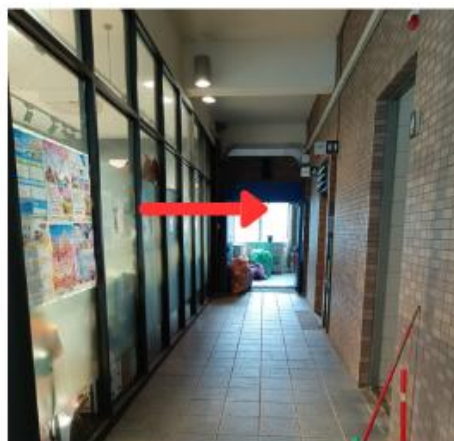

# 中原大學校園地圖

由左側(路人甲咖啡旁迴廊進入)

走到底 右轉樓梯下

往下直走

即可到達會場