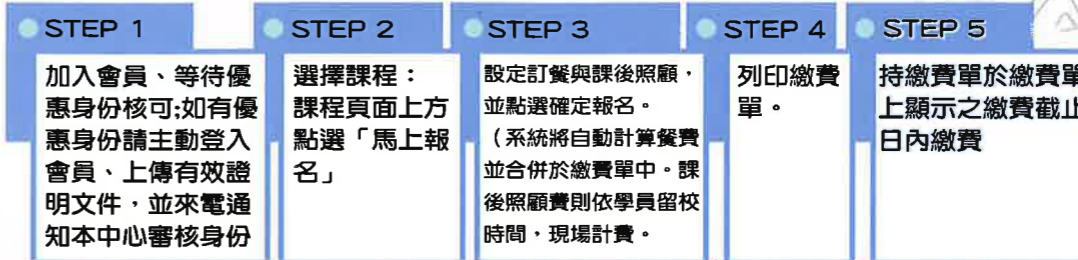

書香語文	邏輯開發
繪本英語歌謠 快樂學習營	兒童腦力開 發學習營
臺北市國中小代課、課 後班及社團教師、幼兒 園專、兼任教師 劉佩宜	

奇妙科學	邏輯開發
讀繪本學科學 FunForScience-科學氣象站 FunForScience-科學實境實境SHOW 科學放大鏡	寶貝上班趣 Engino多維積木-積木狂想曲 數學動動腦中階-開心跑跑鴨
趣味主題	優達創意教育中心 教育團隊
天才達文西	

趣味主題	數位科技
小小MAKER-LEGO動力機械 小小MAKER-機關創意王 小小MAKER-積木城堡防衛戰 小小MAKER-創意四驅車與科學動力 小小MAKER-太陽能機器人	小小MAKER-麥塊程式冒險王 小小MAKER-Micro:bit動手玩程式 小小MAKER-用桌遊玩四軸飛行器 小小MAKER-亞洲機器人大賽培訓營
奇妙科學	
小小MAKER-動手玩化學 小小MAKER-科學解謎之消失的寶藏	
HELLO MAKER專業師資團隊	

活力體能	活力體能
兒童瑜伽	空手道 兒童體操 羽神同行 Energy活力籃球營 線上精靈-扯鈴營 小小桌球勇士營 Super Star 多元智能活力營(肢體開發、語言表達、手作創意)
臺北市立國小 附設幼兒園、 托兒所、兒童 特殊教育基金 會瑜珈老師 陳美智	本校體育學系指導教授：體育系主任 師資群：學士、碩士教練群

書香語文	活力體能	奇妙科學
ㄅㄆㄇ正音 大進擊	兒童遊戲故事 瑜珈	生活科學DIY-環遊世 界科學家
現任臺北市、 新北市國小正 規教師群團隊	知名瑜珈會館 及健身房瑜珈 教師張以昕	余老師兒童科學社 負責人余秀琴

趣味主題	書香語文
小小策展人	兒童硬筆書法班 兒童毛筆書法班
本校文化創意產業經營學系、 鶯歌陶瓷博物館 指導教授：林詠能教授、鶯歌 陶博館專業人士 師資群：學士班團隊	興華國小、大安國小書法 課外社團、中華民國書法 教育學會理事 游淑賢

藝術手作	趣味主題
兒童藝術創作-彩繪班 兒童藝術創作-黏土班 兒童藝術創作-書畫班 兒童藝術創作-園藝手作班	廚房美學小廚師【點心師】 香噴噴料理廚王 裸食料理作家、各校進修 推廣部裸食、兒童廚藝與 生活美學老師 王嘉霖
兒童藝術創作-彩繪班 兒童藝術創作-黏土班 兒童藝術創作-書畫班 兒童藝術創作-園藝手作班	裸食料理作家、各校進修 推廣部裸食、兒童廚藝與 生活美學老師 王嘉霖
各附幼、國小社團美術、畫 室美術老師 鄭瑪琍	

趣味主題	藝術手作
機甲暴龍戰隊營 趣味夾娃娃機手作營	歡樂手作遊樂園
TKB千碩STEAM學院專任講師	

趣味主題	藝術手作
【鋼鐵創客-機器戰警】機器人營【時尚流行-服裝設計】 【鋼鐵創客- Marker】機器人營 設計營	
奇妙科學	
【Magic 魔術大法師】魔術科學營 【神探-福爾摩斯】偵探科學營 【聰明虎-特務大冒險】科學營 【探索任意門-奇幻旅程】科學營	
吳憶伶帶領之阿基米德專業教師團	

報名注意事項

一、報名繳費方式

(一)網路線上報名：於本校推廣教育中心網址 (<https://cce.ntue.edu.tw>) 進行網路報名