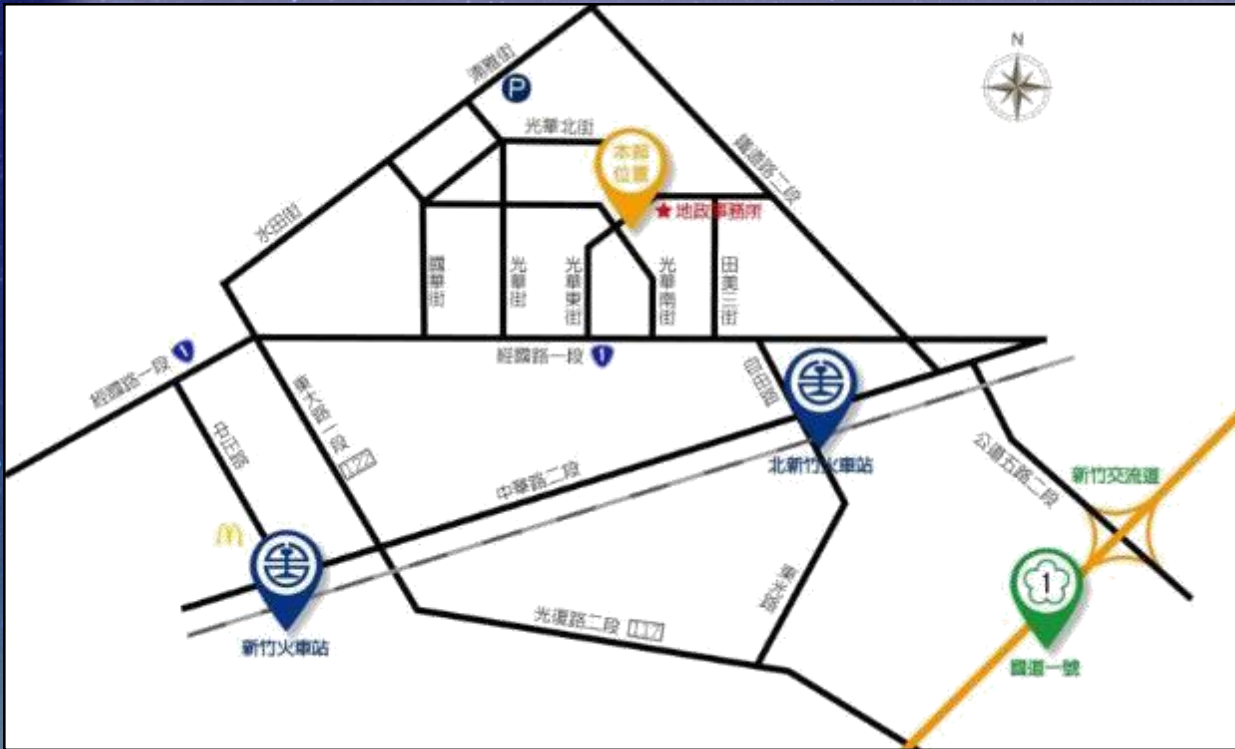

依團體需求進行客製化的行程規劃
館舍基本行程時間：2~3 小時
團體人數：15 人以上

完整的e化服務

線上
預約

課程
查詢

服務
導引

交通
方式

策展
專區

職涯
諮詢

影音
專區

下載
專區

賈桃樂學習主題館
職涯探索 • 就業準備 • 求職求才 • 就業服務

網站導覽 回首頁 English 常見問答 與我連絡

輸入關鍵字 大 中 小

關於賈桃樂 最新資訊 策展專區 正確職業觀念教育劇場 職涯諮詢 職涯發展活動 服務成果 線上預約服務 下載專區

2019 尋找你的北極星 Next Star

賈桃樂學習主題館
JOBTALE

勞動部
MINISTRY OF LABOR

勞動部勞動力發展署
勞動部勞動力發展署執行部分署

賈桃樂學習主題館

參觀 > 課程 > 報名 >

館舍地址

- 新竹市北區光華東街56號

服務時間

- 週一至週五08：00~17：00